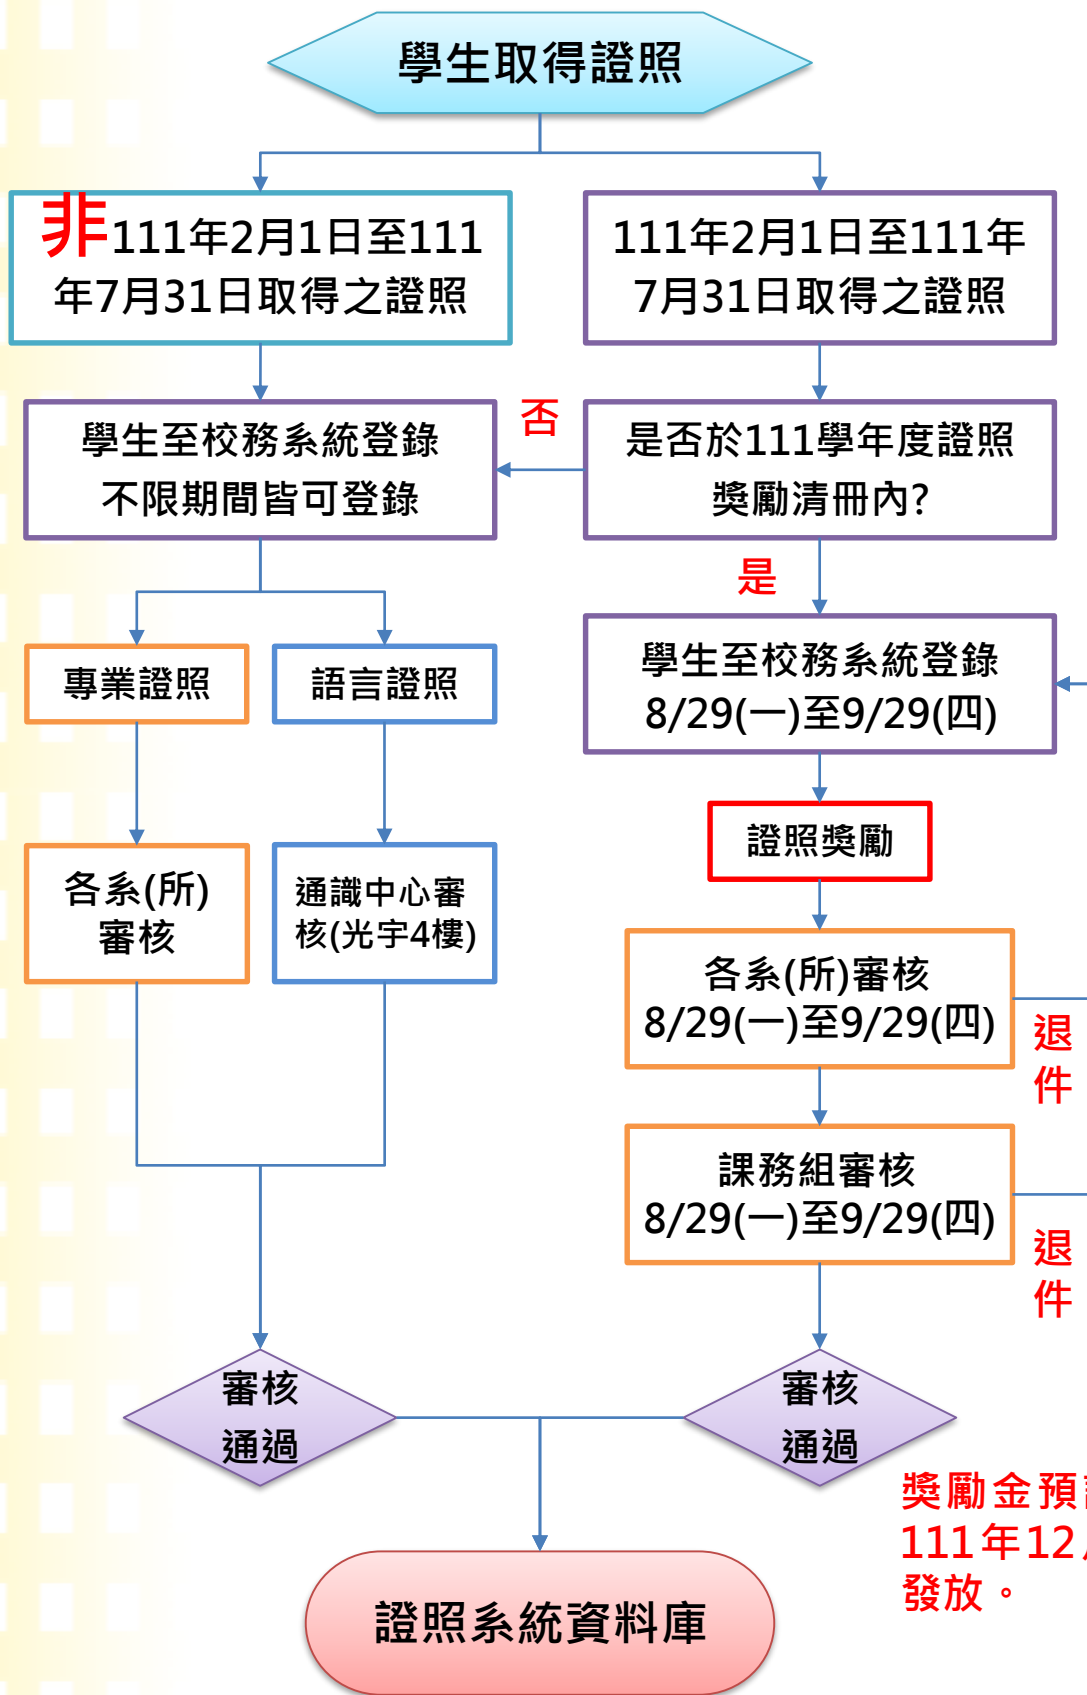

# 111學年度證照獎勵審核流程及時程

◎退件的同學請於截止日前重新申請或修改。  
【修改者請記得儲存後再傳送】

獎勵金預計於  
111年12月初  
發放。